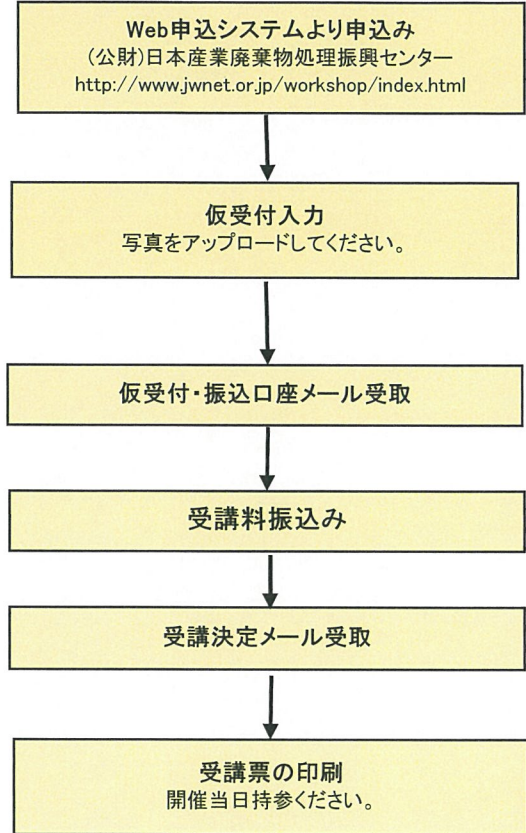

講習会受講、許可申請までの流れ

郵送による方法

Webによる方法

講習会受講(修了試験)

合格

約2週間後に修了証が届きます。

不合格

再試験は2回まで受講できます。

再試験

都道府県・政令市への許可申請