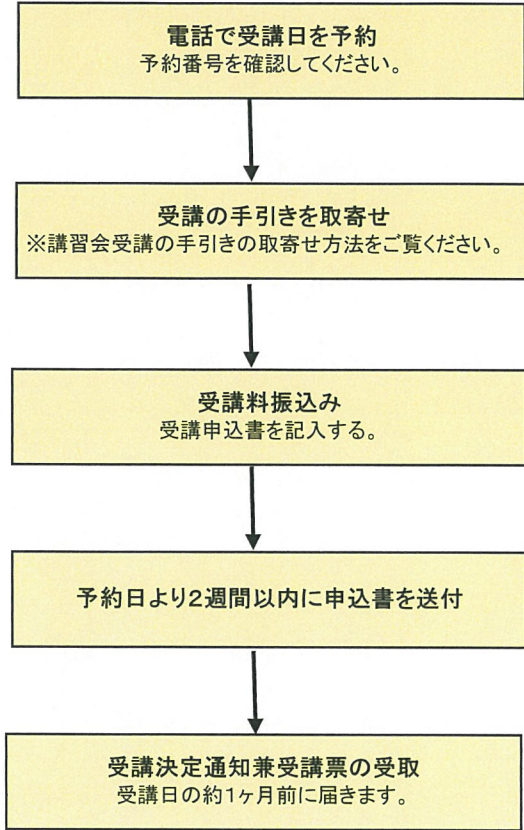

講習会受講、許可申請までの流れ

郵送による方法

Webによる方法

講習会受講(修了試験)

合格

約2週間後に修了証が届きます。

不合格

再試験は2回まで受講できます。