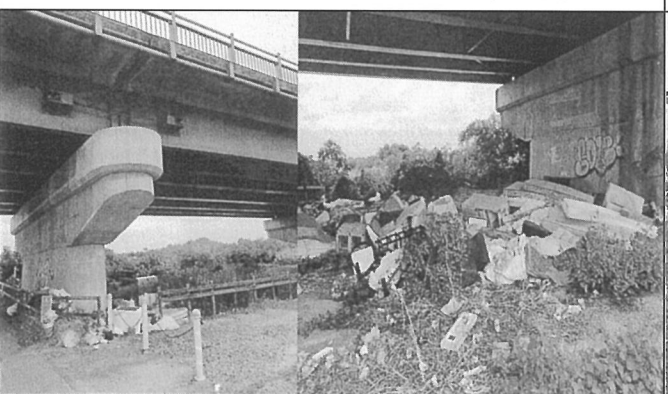

あま市豊公橋下に寝具、家電等が不法投棄